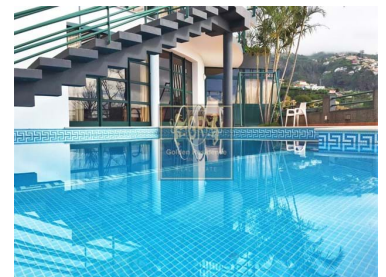

Monte - Moradia

7 Quartos **6** Casas de banho **357** Área (m²) **578** Área terreno (m²) **Piscina**

750 000 €
(EUR €)

Villa T7 no Monte

Excelente moradia de estilo tradicional localizada no Monte, oferecendo-lhe uma surpreendente vista panorâmica para a área da cidade, o porto e o mar. Apenas 15 minutos do centro da cidade do Funchal.

Entrando na casa, você encontrará uma grande sala de estar com uma bela lareira e uma área de jantar. Tem excelente luminosidade natural.

A cozinha encontra-se no mesmo nível e tem uma porta que leva você para a área externa acima da piscina. Você também pode encontrar um quarto e um banheiro e uma sala de armazenamento. Subindo pela escada você encontrará os quartos. Existem 3 quartos nesse nível, todos num tamanho muito bom. Um deles tem também uma casa de banho privativa e varanda com vistas incríveis e exposição solar perfeita.

No último nível da casa você pode encontrar outra sala ampla com uma área de jantar, um bar e 3 quartos mais, todos eles com casa de banho privada. Nesse mesmo nível há também um ginásio e um grande pátio com uma piscina e uma área de churrasco.