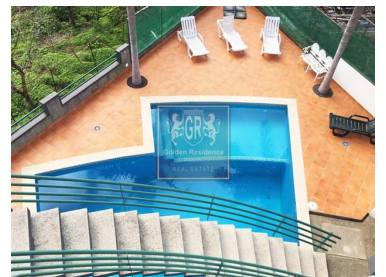

Monte - Moradia

7 Quartos   **6** Casas de banho   **357** Área (m²)   **578** Área terreno (m²)   **Piscina**

750 000 €
(EUR €)

Villa T7 no Monte

Excelente moradia de estilo tradicional localizada no Monte, oferecendo-lhe uma surpreendente vista panorâmica para a área da cidade, o porto e o mar. Apenas 15 minutos do centro da cidade do Funchal.

Entrando na casa, você encontrará uma grande sala de estar com uma bela lareira e uma área de jantar. Tem excelente luminosidade natural.

A cozinha encontra-se no mesmo nível e tem uma porta que leva você para a área externa acima da piscina. Você também pode encontrar um quarto e um banheiro e uma sala de armazenamento. Subindo pela escada você encontrará os quartos. Existem 3 quartos nesse nível, todos num tamanho muito bom. Um deles tem também uma casa de banho privativa e varanda com vistas incríveis e exposição solar perfeita.

João Marrafa

+351914770141 ² · +351291764129 ¹

joaomarrafa@goldenresidence.pt

T +351 291 764 129 ¹ · T +351 914 770 141 ² · E info@goldenresidence.pt

Estrada Monumetal, 190F
AMI 9413

¹ (Chamada para rede fixa nacional) | ² (Chamada para rede móvel nacional)