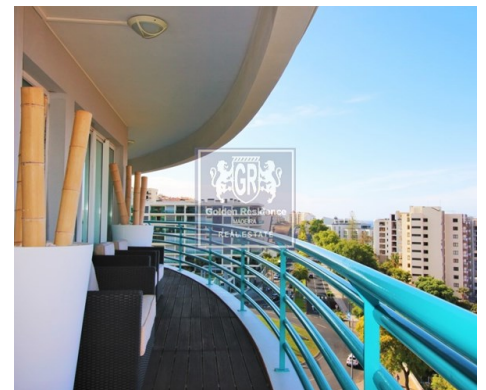

+351 291764129
golden-residence.pt

€832 500 | Ref. 256 |

Penthouse T4 na Estrada Monumental

Incrível apartamento penthouse moderno, localizado num condomínio de luxo e situado na nobre zona da Ilha da Madeira, a zona do fórum, no Funchal.

O apartamento é no último andar por isso oferece uma vista incrível do mar e exposição solar perfeita durante todo o dia.

Ao entrar no apartamento, que está no sétimo e último andar, você vai encontrar uma grande sala de estar, ao lado da área de jantar e uma cozinha em espaço aberto. Ao lado da cozinha você também pode encontrar uma despensa/arrecadação.